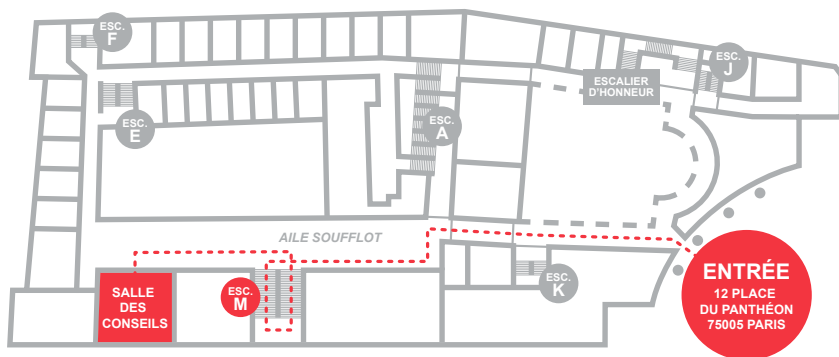

Plan d'accès (centre Panthéon)

Salle des conseils : Aile Soufflot > Escalier M > 2^d étage > Gauche

CENTRE THUCYDIDE

analyse et recherche
en relations internationales

PANTHÉON-ASSAS
UNIVERSITÉ
PARIS

www.afri-ct.org @AfriThucy